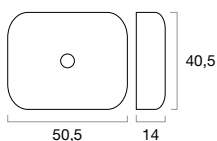

FATOR BANHO
mobiliário & remodelações

**COM ESPAÇOS
ELEGÂNCIA**

LAVATÓRIOS DE POUSAR

FB01 BR

- Lavatório cerâmico de um pio, com acabamento Branco Brilho.

FB02 BR/OURO

- Lavatório cerâmico de um pio, com acabamento Branco e Ouro Brilho.