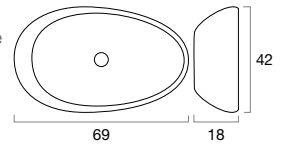

- Lavatório cerâmico de um pio, c/ acabamento Branco e Prata Brilho.