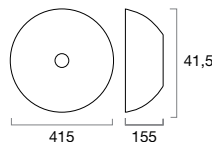

FB39 BR/PRATA

- Lavatório cerâmico de um pio, com acabamento Branco e Prata Brilho.

FB40 BR

- Lavatório cerâmico de um pio, com acabamento Branco Brilho.

FB41 OURO

- Lavatório cerâmico de um pio, com acabamento Ouro Brilho.