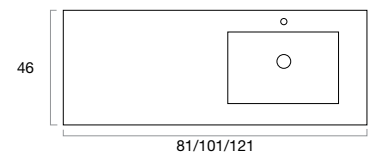

- Lavatório cerâmico de um pio centrado, com acabamento Branco Brilho.

61x36:

81x36:

101x36:

61x46

81x46

101x46

121x46 (1pio):