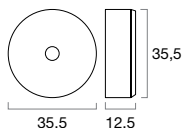

- Lavatório cerâmico de um pio, com acabamento Branco Brilho.

FB44 BR MATE