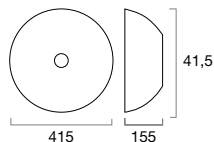

- Lavatório cerâmico de um pio, com acabamento Branco Brilho.

FB41 OURO