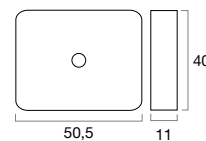

- Lavatório cerâmico de um pio, com acabamento Branco e Prata Brilho.

FB22 ANTRACITE