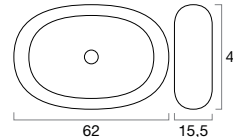

FB09 BR/PRATA

- Lavatório cerâmico de um pio, com acabamento Branco e Prata Brilho.