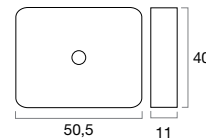

- Lavatório cerâmico de um pio, com acabamento Creme Mate.

FB25 PRETO