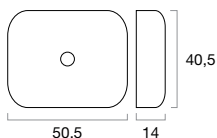

FB04 ANTRACITE

- Lavatório cerâmico de um pio, com acabamento Cinza Atracite Mate.