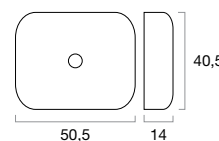

FB03 BR/PRATA

- Lavatório cerâmico de um pio, com acabamento Branco e Prata Brilho.