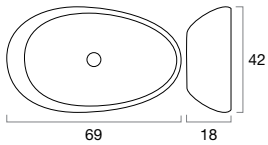

- Lavatório cerâmico de um pio, c/ acabamento Branco Brilho.

FB47 BR/OURO