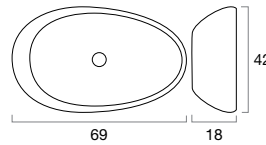

- Lavatório cerâmico de um pio, c/ acabamento Branco e Ouro Brilho.

FB48 BR/PRATA