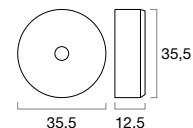

- Lavatório cerâmico de um pio, com acabamento Preto Mate.