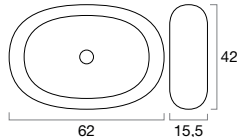

FB06 CREME

- Lavatório cerâmico de um pio, com acabamento Creme Mate.

FB07 PRETO

- Lavatório cerâmico de um pio, com acabamento Preto Mate.

FB08 BR/OURO

- Lavatório cerâmico de um pio, com acabamento Branco e Ouro Brilho.