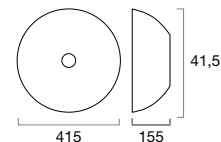

- Lavatório cerâmico de um pio, com acabamento Prata Brilho.

FB43 BR