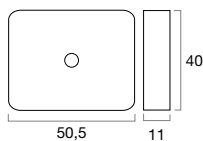

FB18 PRETO

- Lavatório cerâmico de um pio, com acabamento Preto Brilho.

LAVATÓRIOS POU SAR

FB19 BR

- Lavatório cerâmico de um pio, com acabamento Branco Brilho.

FB20 BR/OURO

- Lavatório cerâmico de um pio, com acabamento Branco e Ouro Brilho.