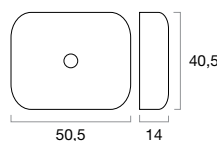

FATOR BANHO
mobiliário & remodelações

**COM ESPAÇOS
ELEGÂNCIA**

LAVATÓRIOS DE POUSAR

FB01 BR

- Lavatório cerâmico de um pio, com acabamento Branco Brilho.

FB02 BR/OURO

- Lavatório cerâmico de um pio, com acabamento Branco e Ouro Brilho.