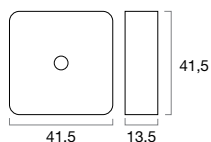

- Lavatório cerâmico de um pio, com acabamento Branco Brilho.

FB35 OURO