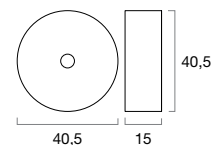

- Lavatório cerâmico de um pio, com acabamento Branco e Prata Brilho.

FB40 BR