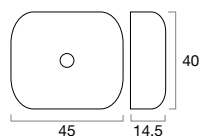

FB30 BR

- Lavatório cerâmico de um pio, com acabamento Branco Brilho.

FB31 PRETO

- Lavatório cerâmico de um pio, com acabamento Preto Semi Brilho.

FB32 PRETO

- Lavatório cerâmico de um pio, com acabamento Preto Brilho.