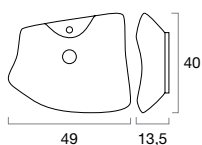

FB27 PRATA

- Lavatório cerâmico de um pio, com acabamento Prata Brilho.

FB28 BR

- Lavatório cerâmico de um pio, com acabamento Branco Brilho.

FB29 BR

- Lavatório cerâmico de um pio, com acabamento Branco Brilho.